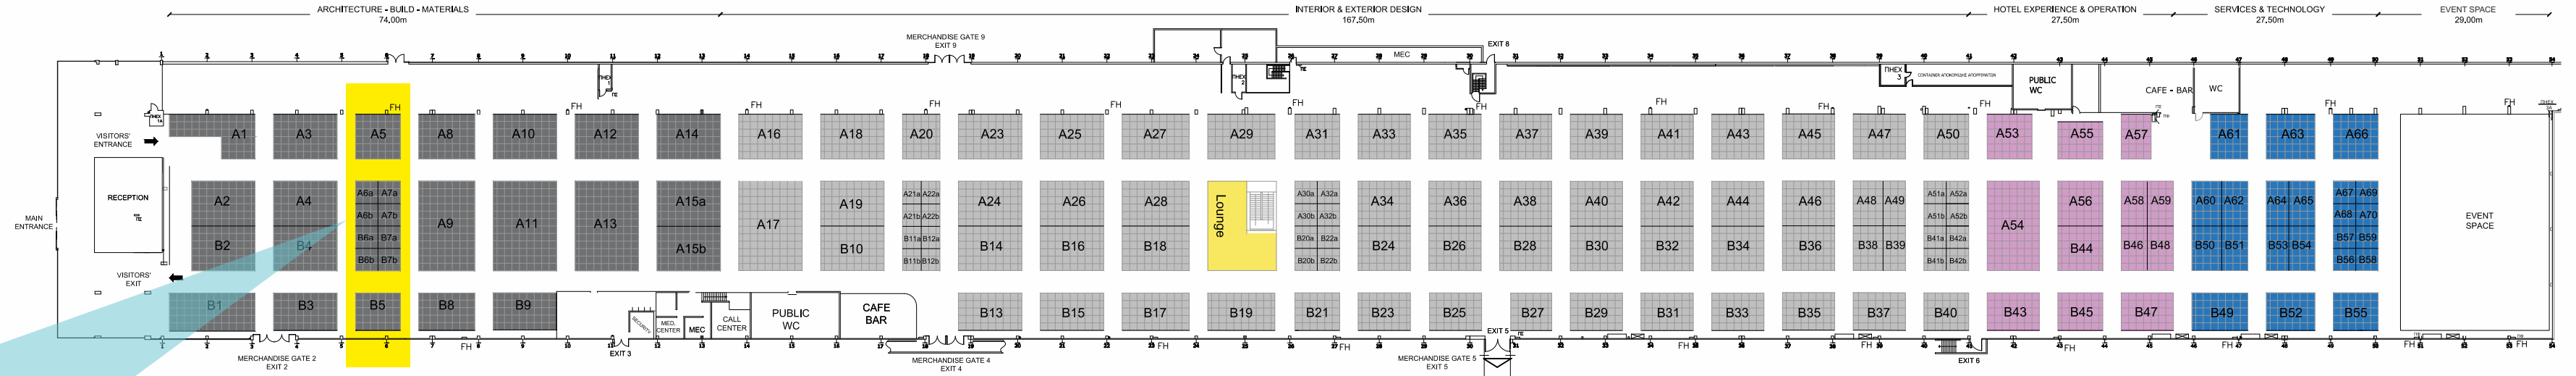

# ARCHITECT ZONE

# FLOORPLAN

ARCHITECTURE-BUILD-DEVELOPMENT

Αρ.Π	Διαστ.	μ²
A1	(11,5X3)+(4,5X3)	48
A2	8,5X6	51
A3	8,5X6	51
A4	8,5X6	51
A5	6X6	36
A6a	3X3	9
A6b	3X3	9
A7a	3X3	9
A7b	3X3	9
A8	7,5X6	45
A9	7,5X12	90
A10	8,5X6	51
A11	8,5X12	102
A12	8,5X6	51
A13	8,5X12	102
A14	8,5X6	51
A15a	8,5X6	51
A15b	8,5X6	51

HOTEL EXPERIENCE & OPERATION

Αρ.Π	Διαστ.	μ²
A52b	3X3	9
B10	8,5X6	51
B11a	2,5X3	7,5
B11b	2,5X3	7,5
B12a	2,5X3	7,5
B12b	2,5X3	7,5
B13	8,5X5	42,5
B14	8,5X6	51
B15	8,5X5	42,5
B16	8,5X6	51
B17	9X5	45
B18	9X6	54
B19	9X5	45
B20a	3X3	9
B20b	3X3	9
B21	6X5	30
B22a	3X3	9
B22b	3X3	9
B23	7X5	35
B24	7X6	42
B25	7X5	35

HOTEL EXPERIENCE & OPERATION

Αρ.Π	Διαστ.	μ²
B26	7X6	42
B27	5,5X5	27,5
B28	7X6	42
B29	7X5	35
B30	7X6	42
B31	7X5	35
B32	7X6	42
B33	7X5	35
B34	7X6	42
B35	7X5	35
B36	7X6	42
B37	7X5	35
B38	4X6	24
B39	3X6	18
B40	6X5	30
B41a	3X3	9
B41b	3X3	9
B42a	3X3	9
B42b	3X3	9