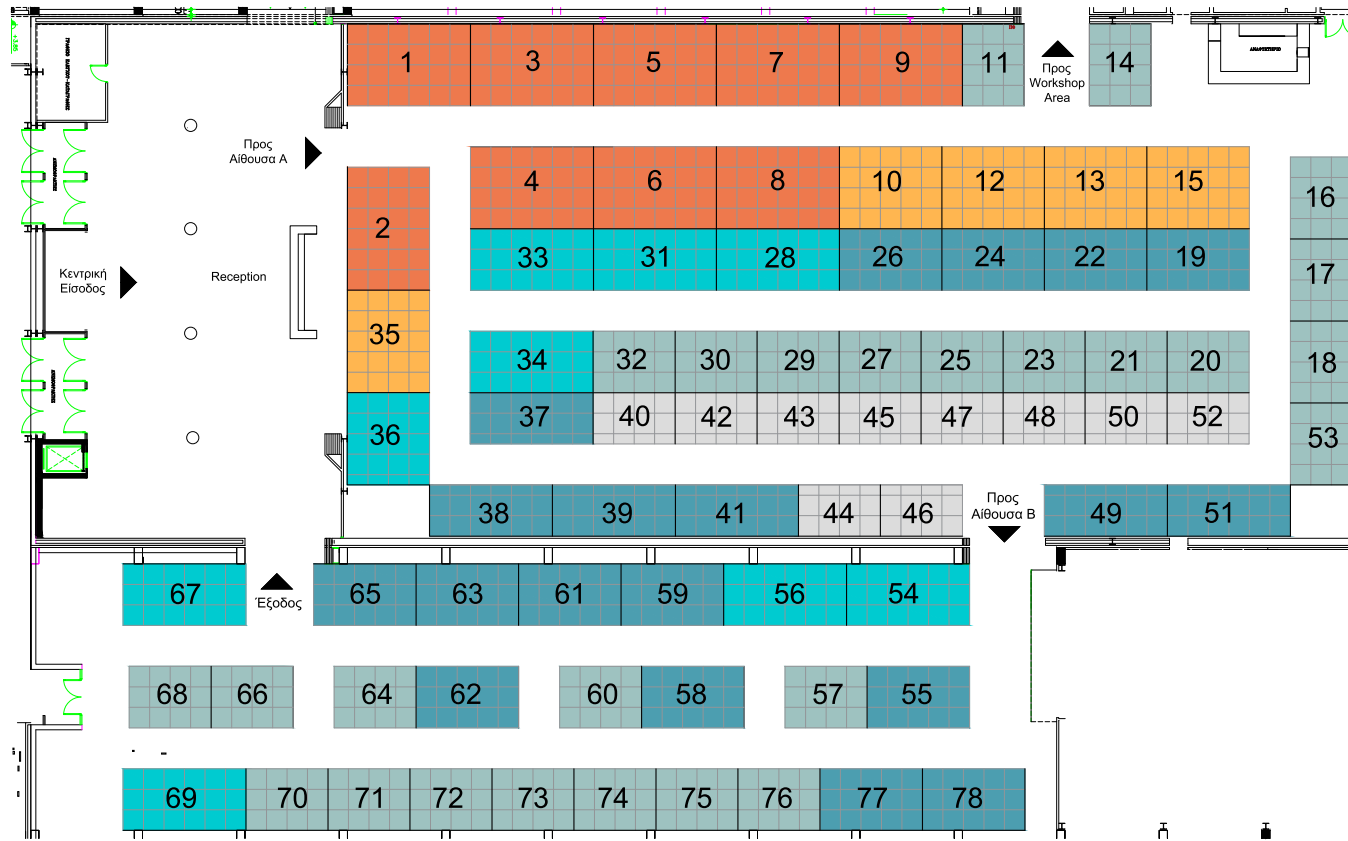

100% HOTEL SHOW

13-14
ΑΠΡΙΛΙΟΥ
2024

ΔΕΚΚ
ΔΙΕΘΝΕΣ
ΕΚΘΕΣΙΑΚΟ
ΚΕΝΤΡΟ
ΚΡΗΤΗΣ,
ΗΡΑΚΛΕΙΟ

■	Περίπτερο 24 τ.μ.
■	Περίπτερο 20 τ.μ.
■	Περίπτερο 18 τ.μ.
■	Περίπτερο 15 τ.μ.
■	Περίπτερο 12 τ.μ.
■	Περίπτερο 10 τ.μ.

ΑΙΘΟΥΣΑ Α					
Αρ.Π	Διαστ.	μ ²	Αρ.Π	Διαστ.	μ ²
1	6x4	24	20	4x3	12
2	6x4	24	21	4x3	12
3	6x4	24	22	5x3	15
4	6x4	24	23	4x3	12
5	6x4	24	24	5x3	15
6	6x4	24	25	4x3	12
7	6x4	24	26	5x3	15
8	6x4	24	27	4x3	12
9	6x4	24	28	6x3	18
10	5x4	20	29	4x3	12
11	3x4	12	30	4x3	12
12	5x4	20	31	6x3	18
13	5x4	20	32	4x3	12
14	3x4	12	33	6x3	18
15	5x4	20	34	6x3	18
16	3x4	12	35	5x4	20
17	3x4	12	36	4x4.5	18
18	3x4	12	37	6x2.5	15
19	5x3	15	38	6x2.5	15
			39	6x2.5	15
			40	4x2.5	10
			41	6x2.5	15
			42	4x2.5	10
			43	4x2.5	10
			44	4x2.5	10
			45	4x2.5	10
			46	4x2.5	10
			47	4x2.5	10
			48	4x2.5	10
			49	6x2.5	15
			50	4x2.5	10
			51	6x2.5	15
			52	4x2.5	10
			53	3x4	12

ΑΙΘΟΥΣΑ Β					
Αρ.Π	Διαστ.	μ ²	Αρ.Π	Διαστ.	μ ²
54	6x3	18	73	4x3	12
55	5x3	15	74	4x3	12
56	6x3	18	75	4x3	12
57	4x3	12	76	4x3	12
58	5x3	15	77	5x3	15
59	5x3	15	78	5x3	15
60	4x3	12			
61	5x3	15			
62	5x3	15			
63	5x3	15			
64	4x3	12			
65	5x3	15			
66	4x3	12			
67	6x3	18			
68	4x3	12			
69	6x3	18			
70	4x3	12			
71	4x3	12			
72	4x3	12			